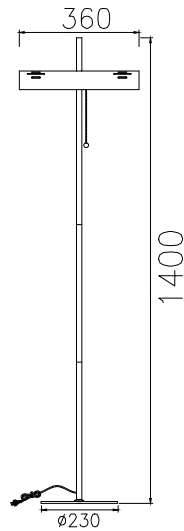

**10025827**

 2x E27 LED max. 15W  
 230V ~ 50Hz

Maßeinheit/Unit of measure/ Unité de mesure: mm

**(DE) Bestimmungsgemäße Verwendung**

 (GB) Intended use / (FR) Utilisation conforme / (NL) Beoogd gebruik / (PL) Stosowanie zgodnie z przeznaczeniem /  
 (NO) Riktig bruk / (DK) Korrekt brug / (SE) Avsedd användning / (FI) Määräystenmukainen käyttö  
 (IT) Impiego appropriato / (ES) Uso prescrito / (CZ) Použití v souladu s určením / (PT) Utilização correta / (GR) Ενδεδειγμένη χρήση